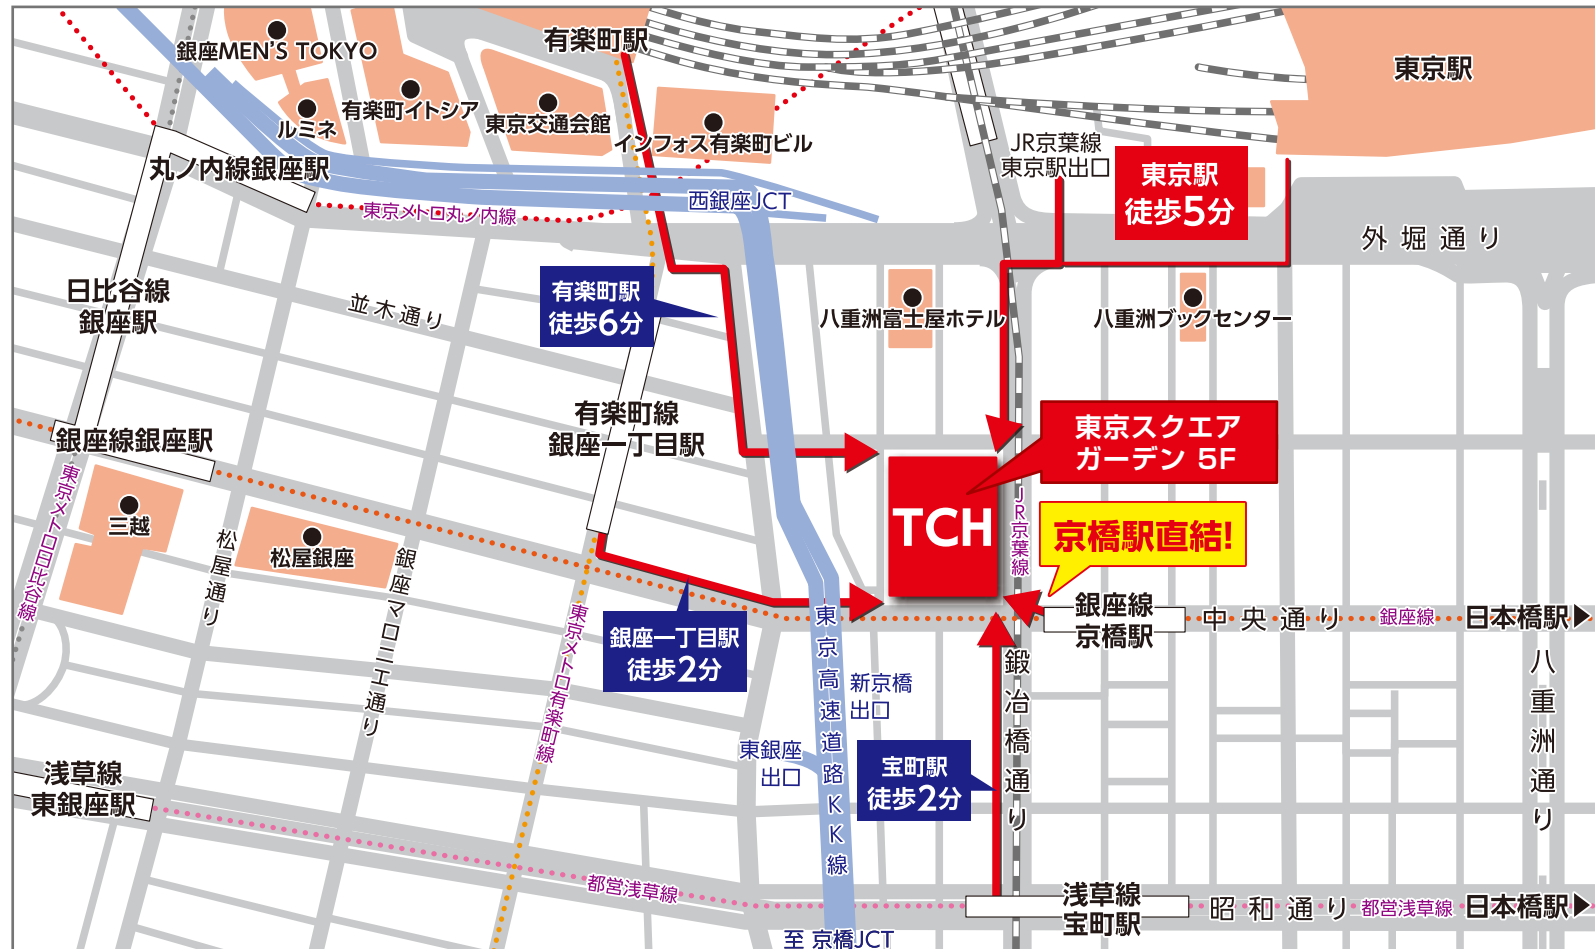

東京コンベンションホールへのアクセス

東京コンベンションホールは交通至便な場所にあります。
東京駅、銀座一丁目駅、京橋駅、有楽町駅、宝町駅などをご利用ください。

- 「東京駅」徒歩 5 分
- 「銀座一丁目駅」徒歩 2 分
- 「京橋駅」直結
- 「有楽町駅」徒歩 6 分
- 「宝町駅」徒歩 2 分

東京コンベンションホール

〒104-0031 東京都中央区京橋三丁目1-1 東京スクエアガーデン5F
TEL:03-5542-1995 FAX:03-5542-1994 E-mail: info@tokyo.conventionhall.jp